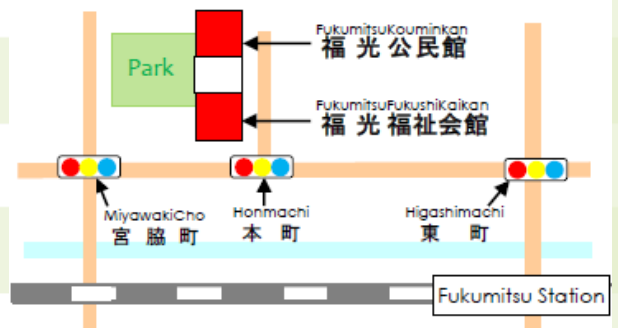

Aulas de prática e cultura: Fukumitsu Kôminkan(Nanto-shi Fukumitsu 1137)

Custo: 300 ienes por aula

Contato: Associação de Amizade e Intercâmbio de Nanto (Nanto-shi Yûkô Kôryû Kyôkai)

〒939-1654 Toyama-ken Nantoshi Fukumitsu 5260

TEL0763-52-4548 FAX0763-52-3023 E-mail info@nanto-ykk.org

※ Moradores de outras cidades também podem participar.

入門クラス・活動クラス

スケジュール

第2・第4日曜日 10時00分～11時30分

4月: 12日・26日	10月: 11日・25日
5月: 10日・24日・(31日)	11月: 8日・22日・(29日)
6月: 14日・ 21日 ・28日	12月: 13日・27日
7月: 12日・26日	1月: 10日・24日・(31日)
8月: 9日・23日	2月: 14日・28日
9月: 13日・27日	3月: 13日・27日

() : 活動クラスのみ [お楽しみの日]

 : 活動クラスのみ [防災訓練に参加]

入門

in 福光福祉会館

わかりやすい言葉（ことば）を学（まな）び、日本（にほん）での生活（せいかつ）を楽し（たの）しみませんか？
 やさしい日本語（にほんご）でおしゃべりしましょう！
 はじめて日本語（にほんご）を勉強（べんきょう）する方（かた）もぜひ参加（さんか）してください。

活動

in 福光公民館

日本語（にほんご）をたくさん話（はな）しながら、お互（たが）いの文化（ぶんか）や習慣（しゅうかん）を学（なまび）びましょう。
 日本語（にほんご）は上手（じょうず）でなくても間違（まちが）っても大丈夫（だいじょうぶ）！
 日本（にほん）での生活（せいかつ）の質（しつ）を上（あ）げるために、広場（ひろば）の仲間（なかま）になりましょう。
 漢字学習（かんじがくしゅう）、会話学習（かいわがくしゅう）を楽し（たの）しくやりませんか？